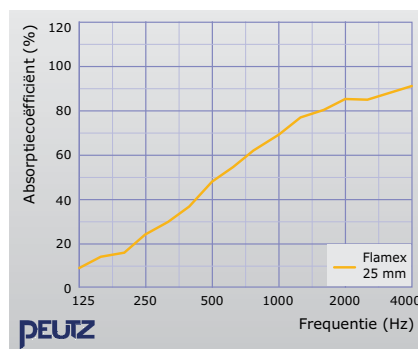

Vorm, uiterlijk en kleur

Acusti-LED heeft een trendy cilindrische vorm welke ook in klassieke interieurs toepasbaar is. Acusti-LED is wit van kleur en is afgewerkt met nikkelkleurige designarmaturen. Acusti-LED functioneel heeft witte functionele verlichting aan de onderkant. Acusti-LED diffuus kan in 16 miljoen tinten diffuus kleuren.

Geluidabsorptiewaarden