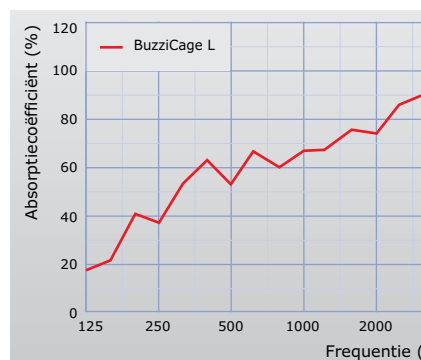

Vorm, uiterlijk en kleur

De BuzziCage kan geleverd worden in orange, lime, pink en offwhite. De Flamex vulling is lichtgrijs.

Het gerecyclede vilt geeft een warme uitstraling in uw ruimte mede door de verschillende kleurcombinaties.

Geluidsabsorptiewaarden