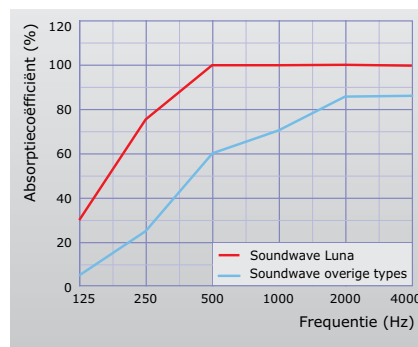

De Soundwave Luna is anders qua opbouw en daarmee ook bij uitstek geschikt voor de laagste frequenties in het spraakfrequentiegebied.

Geluidsabsorptie

De geluidsabsorptie wordt weergegeven in de grafiek. De absorptiewaarden zijn gemeten volgens EN ISO 354:2003.
 α_w Soundwave Luna: 1,0 (EN ISO 11654)
 α_w overige panelen: 0,55 (EN ISO 11654)

Brandclassificering

- Klasse 2 volgens BS 476 part 7
- M3 volgens NF P 92 501 en NF P 92 507

Afmetingen

De panelen zijn 585 x 585 mm en maximaal 80 mm dik.

Gewicht

Circa 1 kg. per paneel

Vorm, uiterlijk en kleur

De panelen hebben een vaste vorm en afmeting. De panelen zijn verkrijgbaar in Grijs, Off-white en Antraciet (Luna niet in Antraciet). Tegen meerprijs zijn de types Swell, Scrunch en Flo leverbaar in 60 kleuren. De panelen zijn dan uitgevoerd in de stof "Europost" van Gabriel, 100% wol. De Soundwave Swell is er ook als diffuser, deze is semi-transparant wit en gemaakt van 100% polyethyleentereftolaat (PET).

Samenstelling

De Soundwave panelen zijn gemaakt van gerecycled polystervezel en gevormd door persing. De panelen zijn zelf ook weer recyclebaar.

Bestendigheid

- Bestand tegen water en vele oplos- en reinigingsmiddelen.
- Niet bestand tegen vloeistoffen met een pH-waarde > 11

Geluidsabsorptiewaarden

SOUNDWAVE PANELLEN

Voorgevormd geluidsabsorberend designpaneel in kleur

EIGENSCHAPPEN

- Geluidsabsorberend
- Decoratief
- In diverse kleuren
- Diverse designs
- Ecologisch

TOEPASSINGEN

- Kantoren
- Vergaderruimtes
- Studio's
- Theaters
- Wacht- en praktijkruimtes

Brandclassificering

Klasse 2 volgens BS 476 part 7

Geluidsabsorptie

Zie grafiek

Nordic Ecolabel