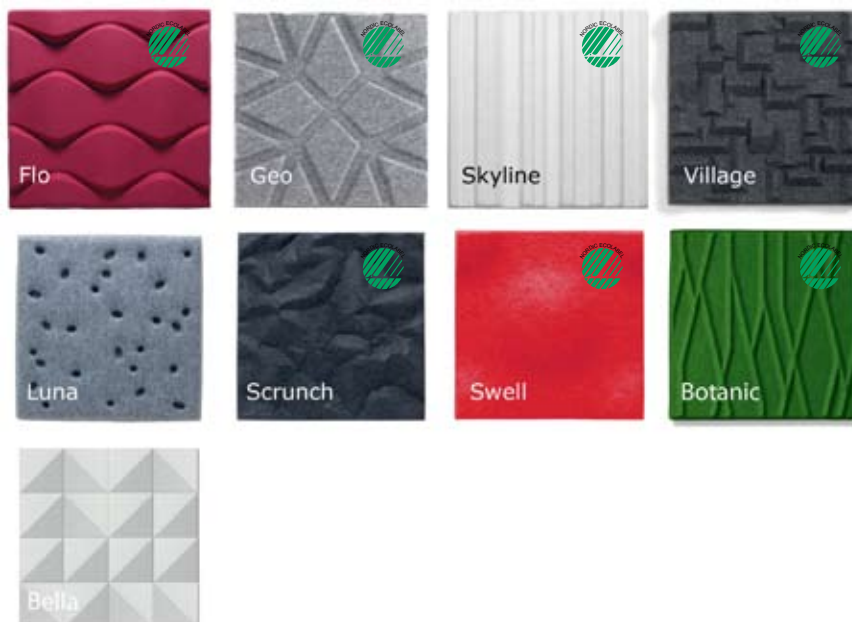

Temperatuurbestendigheid

Het materiaal is bestand tegen temperaturen van -30 °C tot + 120 °C.

Nordic Swan Ecolabel

Met uitzondering van de Luna en Bella zijn alle Soundwave panelen voorzien van het Nordic Swan Ecolabel.

Verwerking

Raamwerk uitlijnen op de ondergrond en hier de klittenbandstrips op plakken. Vervolgens kunnen de panelen eenvoudig aan de klittenbandstrips gehangen worden. Naar wens kunnen de panelen ook met tussenruimte gemonteerd worden met bijvoorbeeld een achtergrond in een afwijkende kleur voor een apart effect.

Disclaimer

De aanbevelingen en gegevens zoals vermeld in dit productblad zijn zo volledig en correct mogelijk weergegeven, maar bieden geen garanties. Raadpleeg bij twijfel één van onze specialisten of voer zelf een test uit.

Overzicht beschikbare designs Soundwave panelen